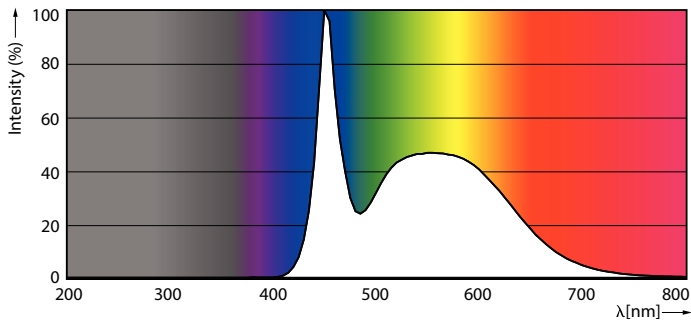

Tubos LED Ecofit T8

Marcas de aprobación	Conformidad con RoHS
Información del producto	
Nombre del producto del pedido	ECOFIT E LEDtube 1200mm 14W 765 T8 CT WV
Nombre del producto completo	ECOFIT E LEDtube 1200mm 14W 765 T8 CT WV
Código del pedido	929003560211

N.º de material (12NC)	929003560211
Numerador SAP: cantidad por paquete	1
EAN/UPC: producto/caja	046677580377
Numerador: paquetes por caja externa	25
EAN/UPC - Caja	50046677580372

Plano de dimensiones

Product	D1	D2	A1	A2	A3
ECOFIT E LEDtube 1200mm 14W 765 T8 CT WV	25.7 mm	28 mm	1,198 mm	1,205 mm	1,212 mm

Datos fotométricos

Spectral Power Distribution Colour - ECOFIT E LEDtube 1200mm 14W 765 T8 CT WV