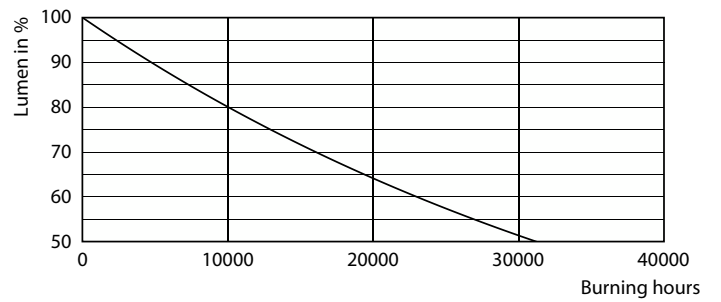

Life Expectancy Diagram - ECOFIT E LEDtube 1200mm 14W 765 T8 CT WV