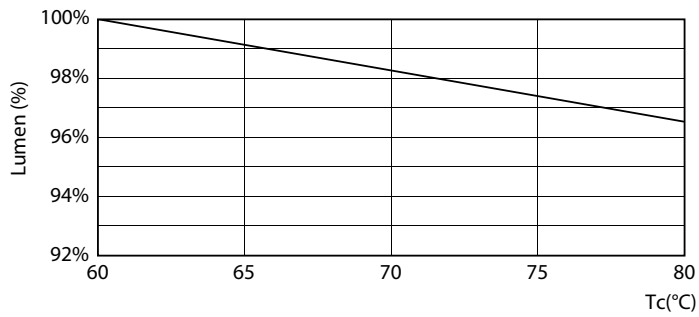

Lumen Maintenance Diagram - ECOFIT E LEDtube 1200mm 14W 765 T8 CT WV