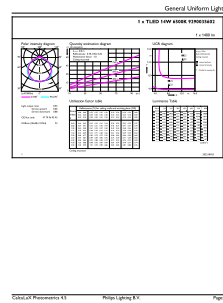

Tubos LED Ecofit T8

Marcas de aprobación	Conformidad con RoHS
Información del producto	
Nombre del producto del pedido	ECOFIT E LEDtube 1200mm 14W 765 T8 CT WV
Nombre del producto completo	ECOFIT E LEDtube 1200mm 14W 765 T8 CT WV
Código del pedido	929003560211

N.º de material (12NC)	929003560211
Numerador SAP: cantidad por paquete	1
EAN/UPC: producto/caja	046677580377
Numerador: paquetes por caja externa	25
EAN/UPC - Caja	50046677580372

Plano de dimensiones

Product	D1	D2	A1	A2	A3
ECOFIT E LEDtube 1200mm 14W 765 T8 CT WV	25.7 mm	28 mm	1,198 mm	1,205 mm	1,212 mm

Datos fotométricos

General uniform lighting - ECOFIT E LEDtube 1200mm 14W 765 T8 CT WV